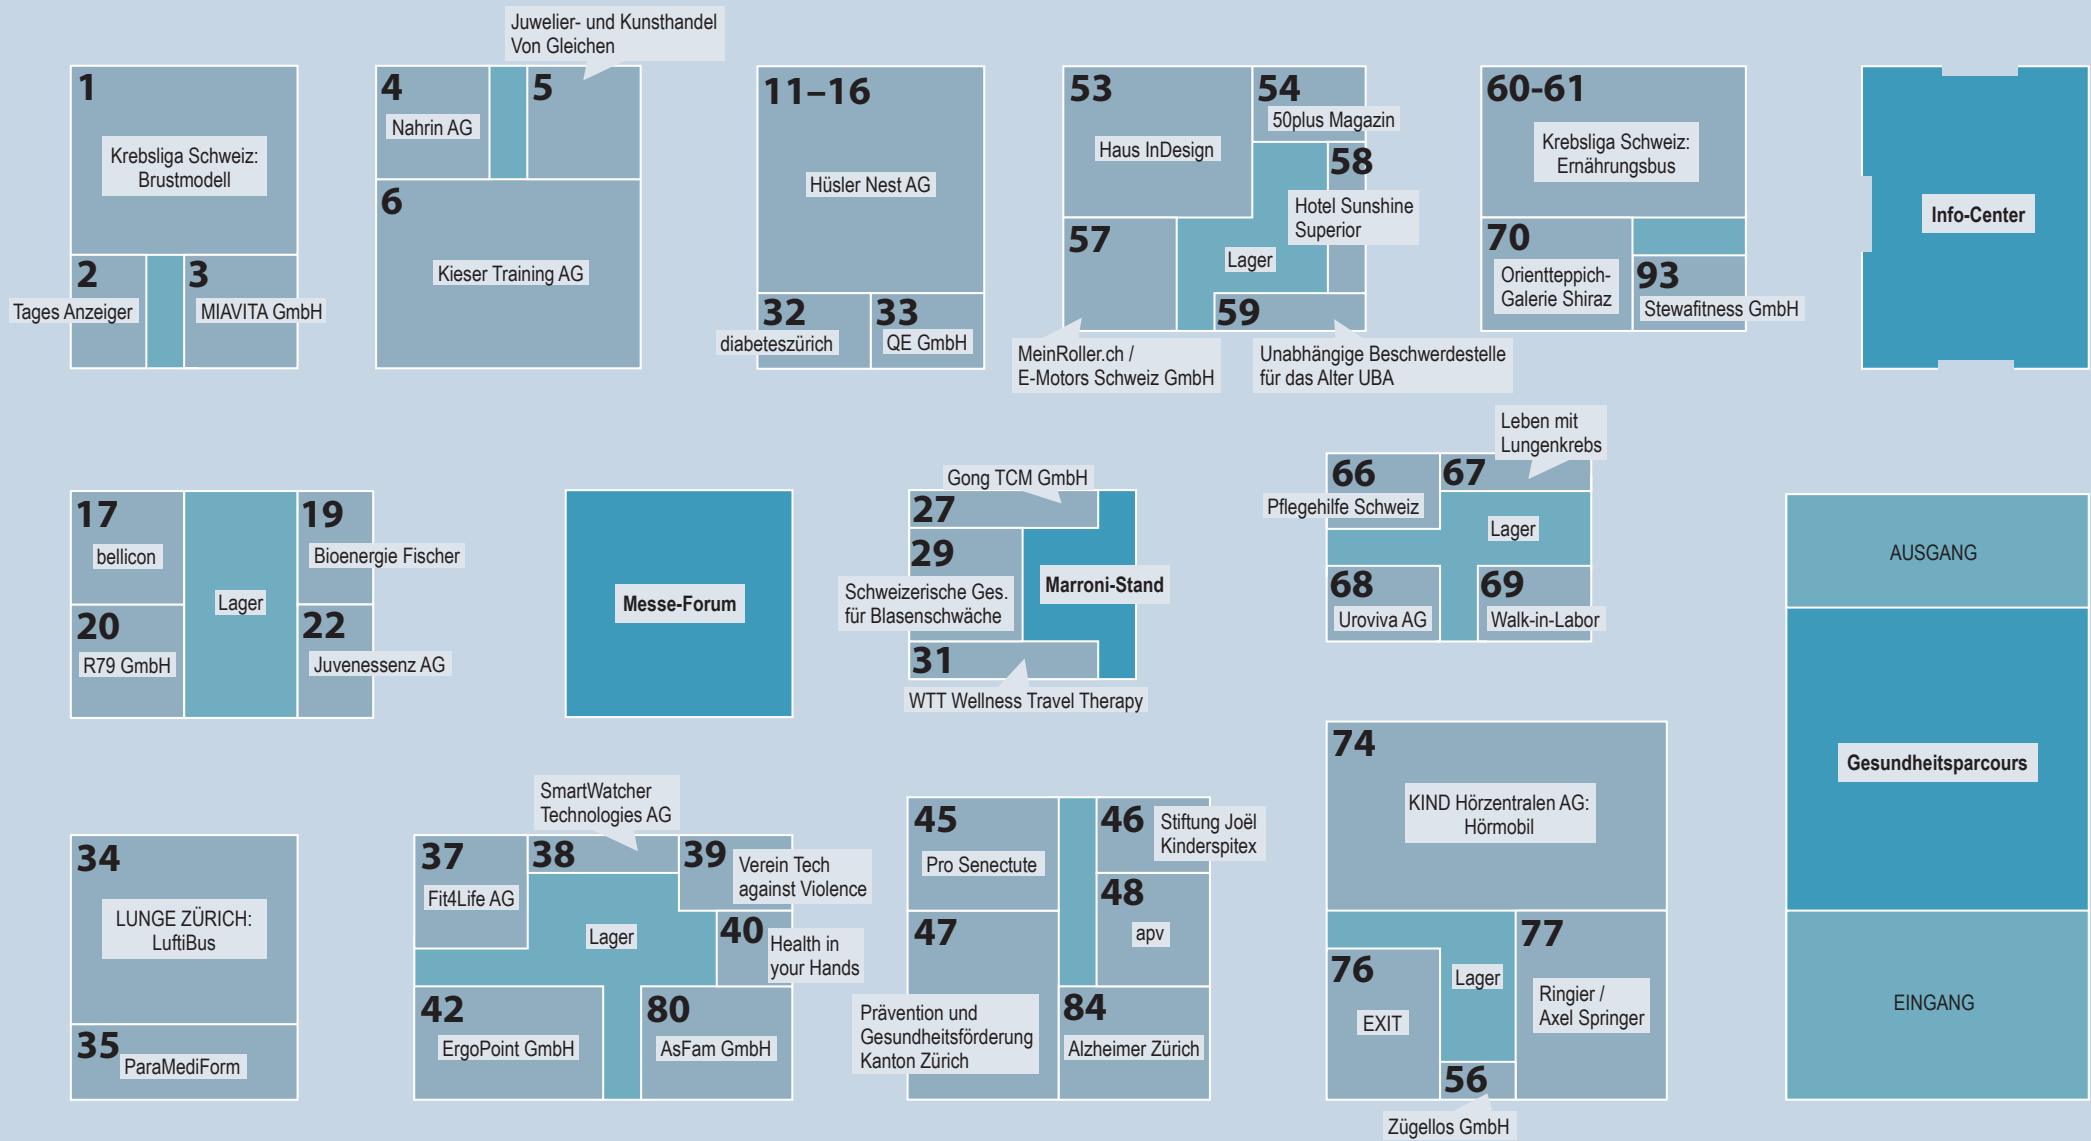

Hallenplan

Durchgang Nord Landesmuseum

Eingang
Bahnhof Ostseite

Richtung Gleise

Durchgang Süd Bahnhofstrasse

Eingang
Bahnhofquai